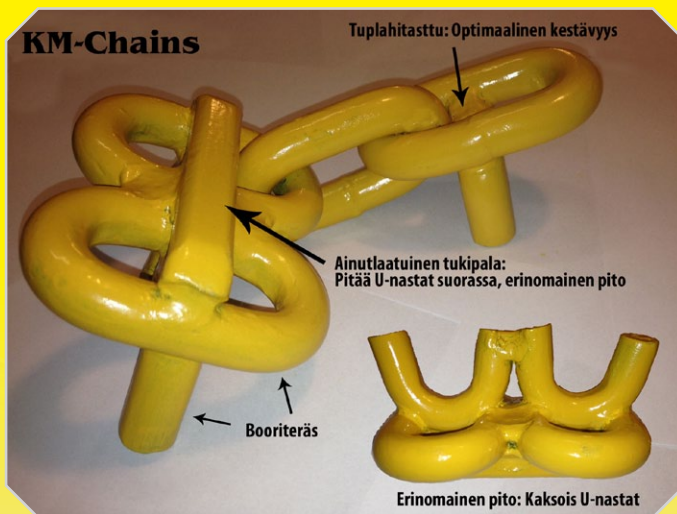

KM-CHAINS

- Erinomainen pito: Kaksois U-nastat
- Huippu laatu: Booriteräs
- "Smart-Link": Erittäin hyvä rengassuoja
- Vankka kiristysketju: Pitää ketjun suorassa
- Ainutlaatuinen tukipala: Pitää U-nastat suorassa, erinomainen pito.

Laatuketjut kehitetty pohjoismaissa sen vaativia olosuhteita varten

	Rengas koko	Paino	Ruudut	Kiristysketju	Sivuketju	Ristiketju	U-NASTA
22,5"	500/60-22,5	188 kg	2R	7 mm	10 mm	12 mm	13 mm
	600/50-22,5	194 kg	2R	7 mm	10 mm	12 mm	13 mm
	700/45-22,5	220 kg	2R	7 mm	10 mm	12 mm	13 mm
26,5"	500/60-26,5	205 kg	2R	7 mm	10 mm	12 mm	13 mm
	600/55-26,5	349 kg	2R	9 mm	13 mm	15 mm	16 mm
	700/50-26,5	365 kg	2R	9 mm	13 mm	15 mm	16 mm
	750/55-26,5	419 kg	2R	9 mm	13 mm	15 mm	16 mm
30,5"	700/50-30,5	440 kg	2R	9 mm	13 mm	15 mm	16 mm
34"	700/55-34	478 kg	2R	9 mm	13 mm	15 mm	16 mm
	23,1-34	493 kg	2R	9 mm	13 mm	15 mm	16 mm